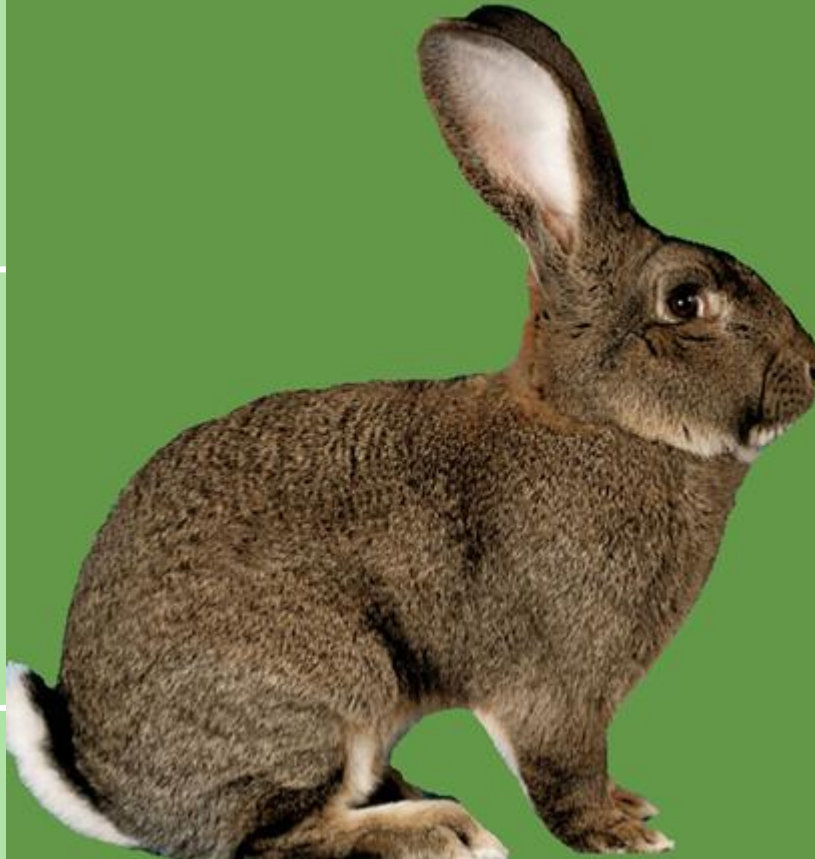

Le Géant des Flandres

Je viens de Belgique, de la région de Gand. Le premier standard belge est fixé en 1895.

Ma grande taille aurait été obtenue par une suralimentation de lapins de garenne et une consanguinité suivie. Mon poids est de minimum 5 kg chez le mâle et 6 kg chez la femelle. Un lapin « ordinaire » pèse entre 2 et 4kg

On m'éleve d'avantage pour ma beauté que pour ma chair filandreuse.

J'ai été adopté en 1919 par les éleveurs français, pour servir d'améliorateur de races dans de nombreux clapiers.

Les variétés actuellement existantes sont : le gris garenne, le gris lièvre, le gris fer et le gris acier. Les moins courantes sont : le noir, le bleu, le fauve et le blanc (albinos).